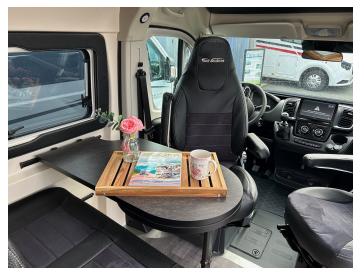

🕒 9h00 - 12h00/14h00 - 18h30

☎ 02 35 56 15 15

LEADERCAMP DUO

Font Vendôme Leadercamp Duo – Le fourgon neuf qui a résolu le grand mystère du camping-car familial !

Quatre personnes dans un fourgon de 5,99 m ? Impossible, vous dites ? Le Font Vendôme Leadercamp Duo et ses lits superposés vous prouvent le contraire avec le sourire. Une implantation ingénieuse qui maximise chaque centimètre, pour que toute la famille embarque sans se marcher dessus ou presque.

Caractéristiques de la cellule

Le Font Vendôme Leadercamp Duo 2026 joue la carte de l'intelligence avec ses lits superposés, la solution idéale pour emmener les enfants à l'aventure sans sacrifier l'espace de vie. Résultat : 4 couchages dans un fourgon de seulement 5,99 m de long. Un vrai tour de force.

Avec ses 2,66 m de haut, il se glisse partout où les grands véhicules renoncent parkings couverts, fermes campings, ruelles pittoresques... La liberté totale pour toute la famille, sans se poser de questions.